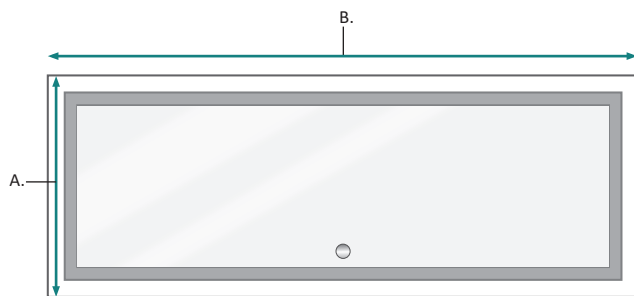

## Dimensions

- Height: 36"
- Width: 96"
- Depth: 1-9/16"

**FRONT**

**BACK**

**SIDE**