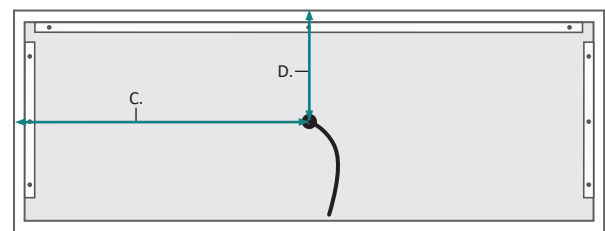

## Dimensions

- Height: 36"
- Width: 96"
- Depth: 1-9/16"

**FRONT**

**BACK**

**SIDE**